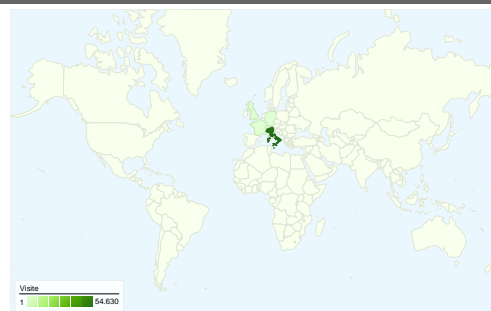

Uso del sito

57.115 Visite

43,46% Frequenza di rimbalzo

234.562 Visualizzazioni di pagina

00:03:22 Tempo medio sul sito

4,11 Pagine/Visita

83,80% % visite nuove

Panoramica visitatori

Visitatori
47.913

Overlay mappa

Panoramica sulle sorgenti di traffico

- **Motori di ricerca**
44.778,00 (78,40%)
- **Traffico diretto**
9.034,00 (15,82%)
- **Siti di riferimento**
3.303,00 (5,78%)

Panoramica dei contenuti

Tutte le sorgenti di traffico hanno generato complessivamente 57.115 visite

15,82% Traffico diretto

5,78% Siti di riferimento

78,39% Motori di ricerca

■ Motori di ricerca
44.778,00 (78,40%)

■ Traffico diretto
9.034,00 (15,82%)

57.115 visite provenienti da 70 Paesi/zona

Uso del sito

Paese/zona	Visite	Pagine/Visita	Tempo medio sul sito	% visite nuove	Frequenza di rimbalzo
Italy	54.630	4,14	00:03:24	83,67%	43,00%
Switzerland	603	3,54	00:02:21	90,38%	56,88%
United Kingdom	435	3,15	00:02:35	88,74%	47,82%
Germany	295	2,78	00:02:12	84,07%	57,97%
France	248	3,36	00:02:21	89,92%	50,81%
United States	178	3,09	00:02:47	94,38%	60,11%
Belgium	108	2,34	00:01:22	91,67%	60,19%
Netherlands	108	3,15	00:02:20	86,11%	51,85%
Spain	86	3,05	00:01:50	80,23%	55,81%
Ireland	44	1,95	00:00:55	93,18%	65,91%