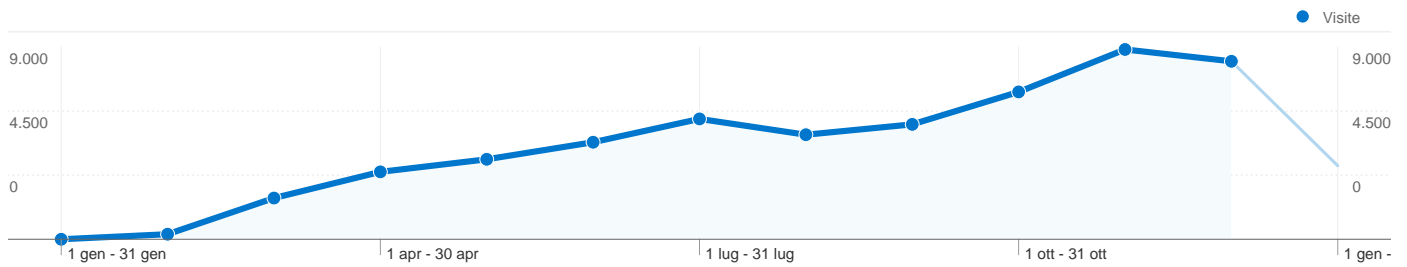

Uso del sito

57.115 Visite

43,46% Frequenza di rimbalzo

234.562 Visualizzazioni di pagina

00:03:22 Tempo medio sul sito

4,11 Pagine/Visita

83,80% % visite nuove

Panoramica visitatori

47.913 persone hanno visitato questo sito

57.115 Visite

47.913 Visitatori unici assoluti

234.562 Visualizzazioni di pagina

4,11 Media visualizzazioni di pagina

00:03:22 Tempo sul sito

43,46% Frequenza di rimbalzo

Tutte le sorgenti di traffico hanno generato complessivamente 57.115 visite

15,82% Traffico diretto

5,78% Siti di riferimento

78,39% Motori di ricerca

■ Motori di ricerca
44.778,00 (78,40%)

■ Traffico diretto
9.034,00 (15,82%)