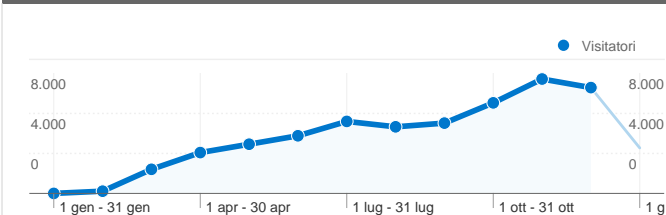

Uso del sito

57.115 Visite

43,46% Frequenza di rimbalzo

234.562 Visualizzazioni di pagina

00:03:22 Tempo medio sul sito

4,11 Pagine/Visita

83,80% % visite nuove

Panoramica visitatori

Visitatori
47.913

Overlay mappa

Panoramica sulle sorgenti di traffico

- **Motori di ricerca**
44.778,00 (78,40%)
- **Traffico diretto**
9.034,00 (15,82%)
- **Siti di riferimento**
3.303,00 (5,78%)

Panoramica dei contenuti

47.913 persone hanno visitato questo sito

57.115 Visite

47.913 Visitatori unici assoluti

234.562 Visualizzazioni di pagina

4,11 Media visualizzazioni di pagina

00:03:22 Tempo sul sito

43,46% Frequenza di rimbalzo

Tutte le sorgenti di traffico hanno generato complessivamente 57.115 visite

15,82% Traffico diretto

5,78% Siti di riferimento

78,39% Motori di ricerca

■ Motori di ricerca
44.778,00 (78,40%)

■ Traffico diretto
9.034,00 (15,82%)