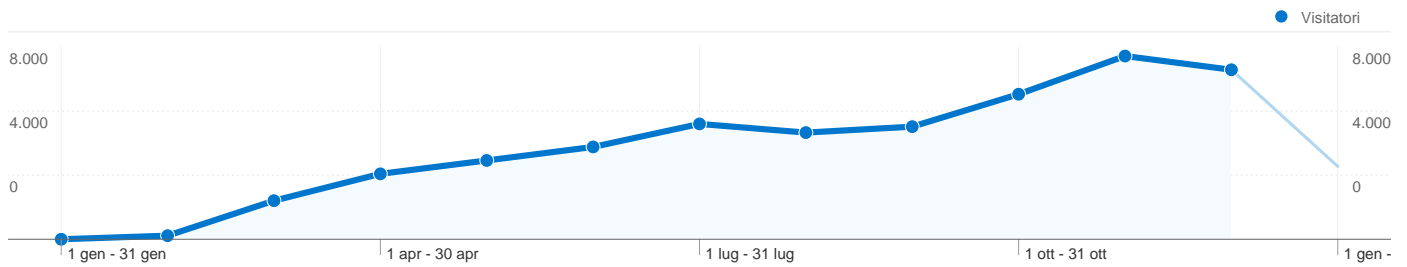

Uso del sito

57.115 Visite

43,46% Frequenza di rimbalzo

234.562 Visualizzazioni di pagina

00:03:22 Tempo medio sul sito

4,11 Pagine/Visita

83,80% % visite nuove

Panoramica visitatori

Visitatori
47.913

Overlay mappa

Panoramica sulle sorgenti di traffico

- **Motori di ricerca**
44.778,00 (78,40%)
- **Traffico diretto**
9.034,00 (15,82%)
- **Siti di riferimento**
3.303,00 (5,78%)

Panoramica dei contenuti

Pagine	Visualizzazioni di pagina	% visualizzazioni di pagina
/	13.393	5,71%
/ristoranti/giapponesi/milano.p	11.626	4,96%
/ricerca.php	6.785	2,89%
/pizzerie/milano.php	5.636	2,40%
/ristoranti/messicani/milano.ph	5.401	2,30%

47.913 persone hanno visitato questo sito

57.115 Visite

47.913 Visitatori unici assoluti

234.562 Visualizzazioni di pagina

4,11 Media visualizzazioni di pagina

00:03:22 Tempo sul sito

43,46% Frequenza di rimbalzo