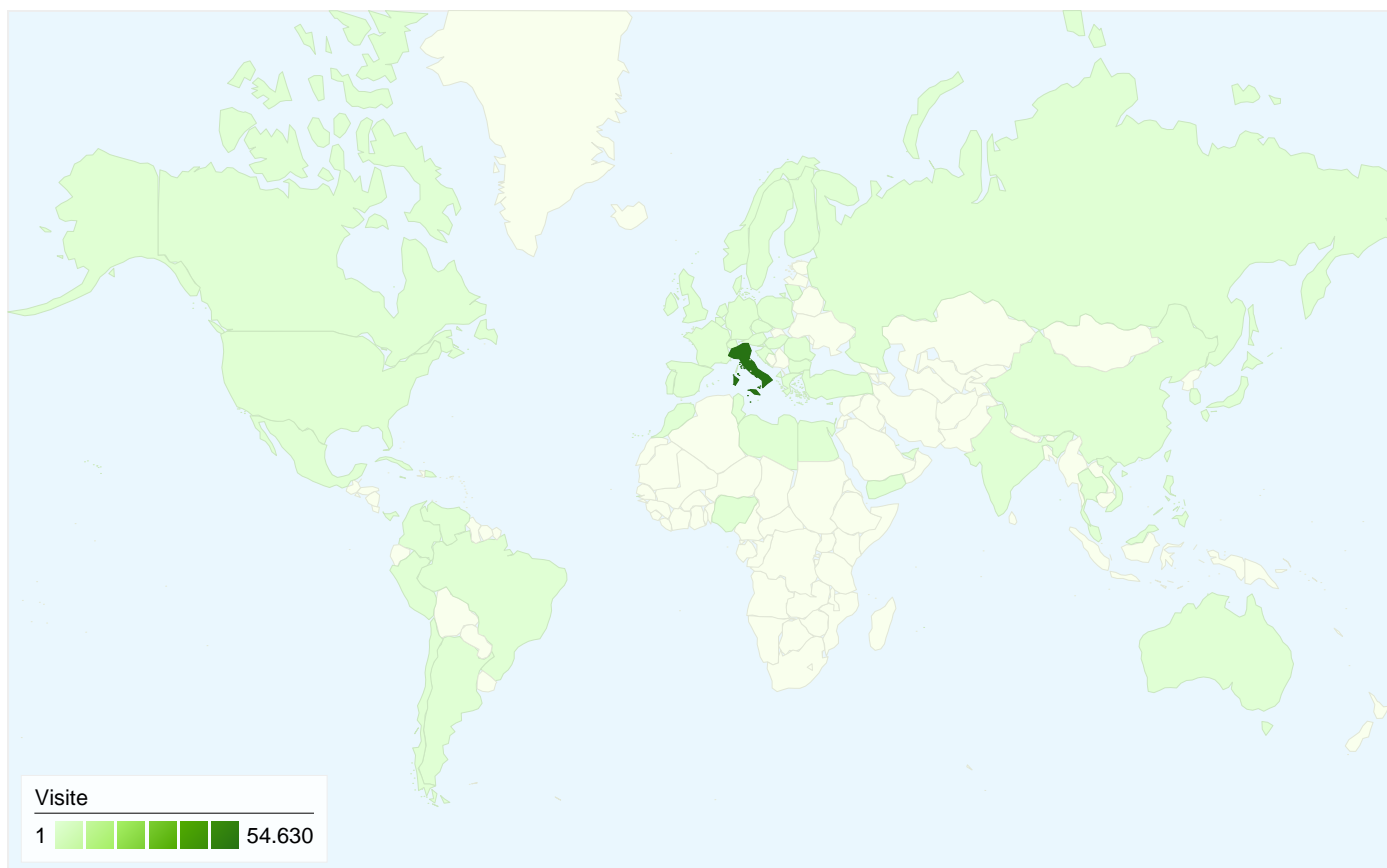

Visitatori
47.913

Overlay mappa

Panoramica sulle sorgenti di traffico

- **Motori di ricerca**
44.778,00 (78,40%)
- **Traffico diretto**
9.034,00 (15,82%)
- **Siti di riferimento**
3.303,00 (5,78%)

Panoramica dei contenuti

47.913 persone hanno visitato questo sito

57.115 Visite

47.913 Visitatori unici assoluti

234.562 Visualizzazioni di pagina

4,11 Media visualizzazioni di pagina

00:03:22 Tempo sul sito

43,46% Frequenza di rimbalzo

Tutte le sorgenti di traffico hanno generato complessivamente 57.115 visite

15,82% Traffico diretto

5,78% Siti di riferimento

78,39% Motori di ricerca

■ Motori di ricerca
44.778,00 (78,40%)

■ Traffico diretto
9.034,00 (15,82%)

57.115 visite provenienti da 70 Paesi/zona

Uso del sito

Paese/zona	Visite	Pagine/Visita	Tempo medio sul sito	% visite nuove	Frequenza di rimbalzo
Italy	54.630	4,14	00:03:24	83,67%	43,00%
Switzerland	603	3,54	00:02:21	90,38%	56,88%
United Kingdom	435	3,15	00:02:35	88,74%	47,82%
Germany	295	2,78	00:02:12	84,07%	57,97%
France	248	3,36	00:02:21	89,92%	50,81%
United States	178	3,09	00:02:47	94,38%	60,11%
Belgium	108	2,34	00:01:22	91,67%	60,19%
Netherlands	108	3,15	00:02:20	86,11%	51,85%
Spain	86	3,05	00:01:50	80,23%	55,81%
Ireland	44	1,95	00:00:55	93,18%	65,91%