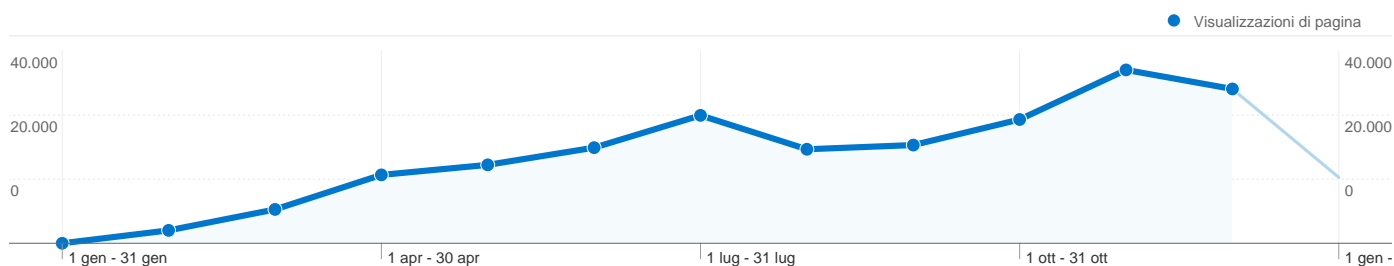

Tutte le sorgenti di traffico hanno generato complessivamente 57.115 visite

15,82% Traffico diretto

5,78% Siti di riferimento

78,39% Motori di ricerca

■ Motori di ricerca
44.778,00 (78,40%)

■ Traffico diretto
9.034,00 (15,82%)

■ Siti di riferimento
3.303,00 (5,78%)

Principali sorgenti di traffico

Sorgenti	Visite	% visite	Parole chiave	Visite	% visite
google (organic)	34.128	59,75%	(not set)	7.689	17,17%
(direct) ((none))	9.034	15,82%	ristoranti giapponesi milano	905	2,02%
google (cpc)	8.688	15,21%	ristorante giapponese milano	574	1,28%
soldissimi.it (referral)	1.164	2,04%	ristorante messicano milano	502	1,12%
virgilio (organic)	842	1,47%	ristorante spagnolo milano	480	1,07%

57.115 visite provenienti da 70 Paesi/zona

Uso del sito

Paese/zona	Visite	Pagine/Visita	Tempo medio sul sito	% visite nuove	Frequenza di rimbalzo
Italy	54.630	4,14	00:03:24	83,67%	43,00%
Switzerland	603	3,54	00:02:21	90,38%	56,88%
United Kingdom	435	3,15	00:02:35	88,74%	47,82%
Germany	295	2,78	00:02:12	84,07%	57,97%
France	248	3,36	00:02:21	89,92%	50,81%
United States	178	3,09	00:02:47	94,38%	60,11%
Belgium	108	2,34	00:01:22	91,67%	60,19%
Netherlands	108	3,15	00:02:20	86,11%	51,85%
Spain	86	3,05	00:01:50	80,23%	55,81%
Ireland	44	1,95	00:00:55	93,18%	65,91%

1 - 10 di 70

Complessivamente, le pagine di questo sito sono state visualizzate 234.562 volte

 **234.562** Visualizzazioni di pagina

 **161.691** Visualizzazioni uniche

 **43,46%** Frequenza di rimbalzo

Contenuti migliori